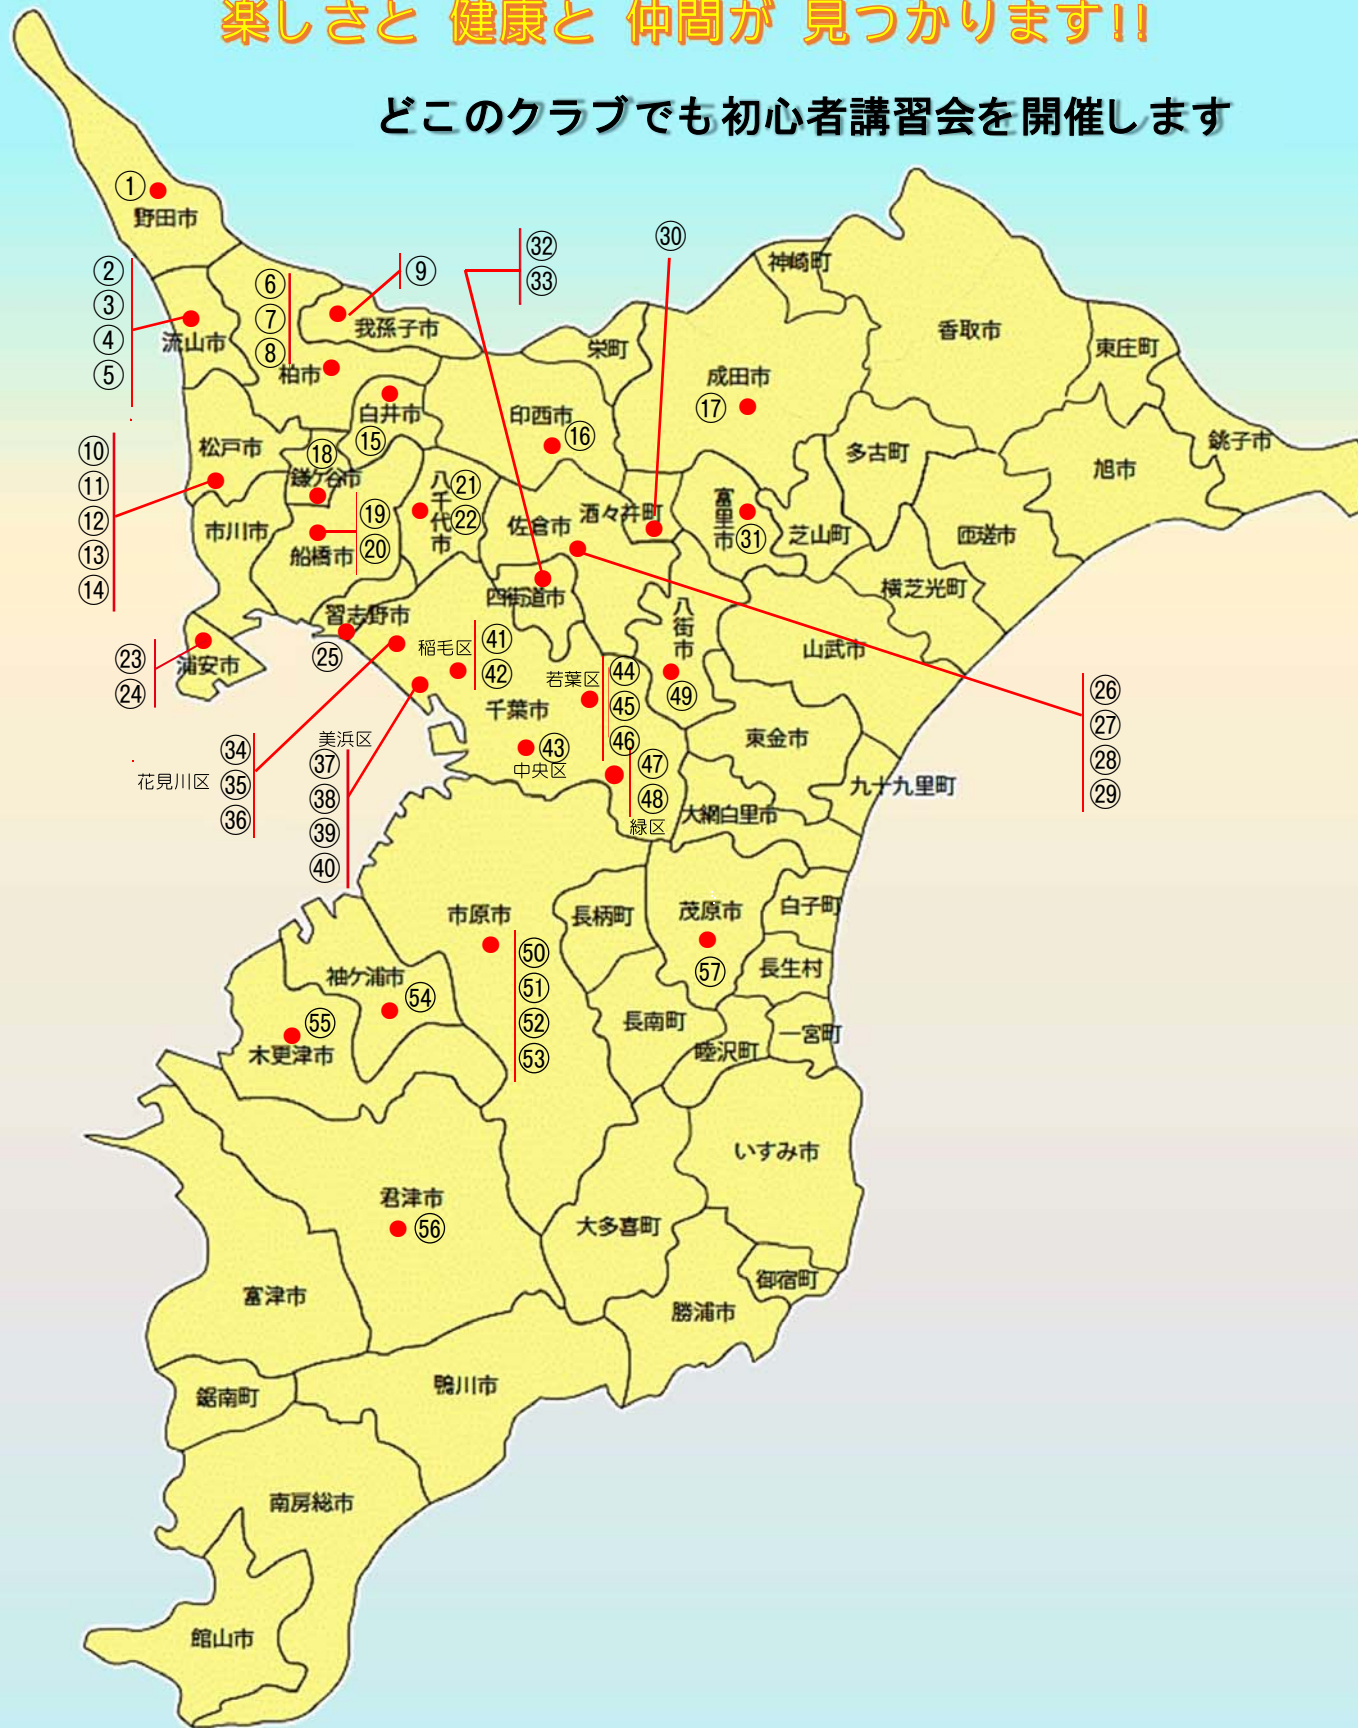

覗いてみよう 近くの町の このクラブ!

2025年3月現在

楽しさと 健康と 仲間が 見つかります!!

どこのクラブでも初心者講習会を開催します

クラブ名 例会日・時間 番号 例会場所の最寄り駅 例会会場 問い合わせ先	15	16	17	18	19	20	21	22	23	24	25	26	27	28	29
SDC野田White Storks(愛称:コウノトリ) 毎週土曜日 13:00~16:00 ① 東武アーバンパークライン 七光台駅、愛宕駅 野田市北部公民館・野田市中央公民館 榎原節子 080-5178-9135	白井スクエアダンスクラブ 毎週月曜 13:00~16:00(除祝日) 北総線白井駅 白井コミュニティセンター 出蔵 カツヨ 047-491-8239	千葉ニュータウンスクエアダンスサークル 毎月4回土曜日 13:30~17:00 北総線千葉ニュータウン中央駅 コスモスパレット印西 近澤 みゆき 090-1217-1705	成田スクエアズ 毎週水 10:00~12:00 JR成田駅 成田市中央公民館 千葉 小夜子 0476-26-5403	ベルフラワースクエアーズ 毎週水 9:30~13:30 新京成 初富駅・東武 鎌ヶ谷駅 鎌ヶ谷市中央公民館 竹内 せき子 047-443-8819	パンジースクエアーズ 毎週水 12:30~16:00 北総線小室駅 船橋市小室公民館 大熊 三枝子 047-491-9697	船橋スターライトスクエアーズ 毎週火 15:00~18:00 京成船橋駅、JR船橋駅 船橋市中央公民館 山口 順子 047-436-1870	ブラマネードスクエアーズ 毎月3回第1・2・4土 9:30~12:00 京成勝田台駅 勝田台会館 大山 正実 090-5205-5040	緑ヶ丘フレンドリースクエアーズ 毎週水 9:00~12:00 東葉高速線 八千代緑が丘駅 八千代市緑が丘公民館 佐伯 ヨシ子 080-2051-6357	SDC グリート 月3回金曜 11:00~13:00 JR京葉線新浦安駅 浦安市美浜公民館・浦安市まちづくり活動プラザ 荒井 克子 090-9951-9959	浦安Sky & Sea 月3回木曜日 14:00~17:00 JR新浦安より バス6分 ラディアンコースト新浦安自治会集会所 青木 潤子 047-304-2575	ワンモアスクエアーズ 毎月第1・2・4土 13:00~16:00 京成大久保駅 ブラッツ習志野 大山 定利 047-411-6315	シャトー佐倉SDC 毎週水、金 13:00~16:00 JR佐倉駅 佐倉中央公民館、根郷公民館 池 キカ 090-2177-5049	さくらスクエアーズ 毎月1~4土 13:00~16:00 京成志津駅、 志津公民館 小倉 正雄 090-8870-0628	麦の穂スクエアーズ 毎週火 13:00~15:00 JR佐倉駅、京成佐倉駅 佐倉市和田公民館 秋葉 則子 090-3222-6744	スウィングスクエアーズ 毎月第1~4水 13:00~16:00 京成志津駅 中志津自治会センター、原トピア 野田 敦 043-461-2485
流山Azalea SD Club 毎週月 12:00~15:00 ② 東武野田線江戸川台駅 流山市北部公民館 他 長谷川 和枝 04-7156-0971	東葛ラウンドダンスクラブ 毎週木 12:00~15:00 ③ JR/TX 南流山駅 他 南流山センター、他 谷 紘美 04-7143-5509	流山スクエアダンスクラブ 月/土3回 12:00~16:00 ④ TX流山セントラルパーク駅他 流山市生涯学習センター、他 高野 一之 090-9818-2820	おおかかSmile Mates 毎週水 12:00~15:00 ⑤ TX おおたかの森駅 十太夫福祉会館・初石公民館、他 中河原 悦子 04-7154-4372	オークスクエアーズ 月1回第1日曜 13:00~16:00 ⑥ 東武逆井駅 リフレッシュプラザ柏 馬淵 はるみ 04-7171-4877	柏トールランドスクエアードンダンスクラブ 毎週土曜日 9:00~12:00 ⑦ JR南柏駅 光が丘近隣センター 松川 幸子 080-1007-8668	柏カーリーQ'S 毎週土 15:00~17:30 ⑧ JR柏駅 柏市富里近隣センター 渡辺 順子 04-7164-1804	我孫子スクエアードンダンスクラブ 毎週土 9:00~12:00 ⑨ JR湖北駅 アピスタ、他市内近隣センター 栗坂 益實 090-4126-1381	松戸スクエアダンス協会 毎週日曜 13:00~16:00 ⑩ JR北小金駅 松戸市小金市民センター、他 太田 範夫 080-5195-9465	松戸フレンズスクエアードンダンスクラブ 毎週水 13:00~16:00 ⑪ JR常磐線馬橋駅 馬橋市民センター 相原 英子 090-1251-4279	メイブルスクエアードンダンスクラブ 毎週土 13:00~16:30 ⑫ JR馬橋駅 馬橋市民センター 赤川 健二 047-347-6395	稔台スクエアードンダンスサークル 毎週木 13:00~17:00 ⑬ 新京成稔台駅 稔台市民センター 石井 美智子 047-364-4739	スイート・ハート・スウィングーズ 月1回日 9:00~16:00 他 ⑭ 新京成みのり台駅、新京成上本郷駅 稔台市民センター、明市民センター 婁岩 敬一 047-341-7597			